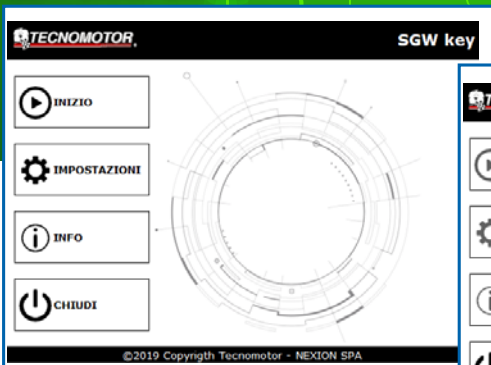

SGW Key

DISPOSITIVO PARA REALIZAR DIAGNÓSTICOS EN VEHÍCULOS FCA EQUIPADOS CON SGW

Solución conforme a los requisitos FCA para realizar el "Diagnóstico" en todos los vehículos FCA de nueva generación equipados con Security Gateway.

- > Compatible con todos los probadores de diagnóstico serie Socio.
- > Compatible con todos los probadores de diagnóstico de otras marcas.
- > Software para acceder al Security Gateway FCA.
- > Desbloqueo de las funciones "Logistic Mode" y "Limitación de las prestaciones" en los vehículos nuevos en preentrega.

SOFTWARE: WIN 10