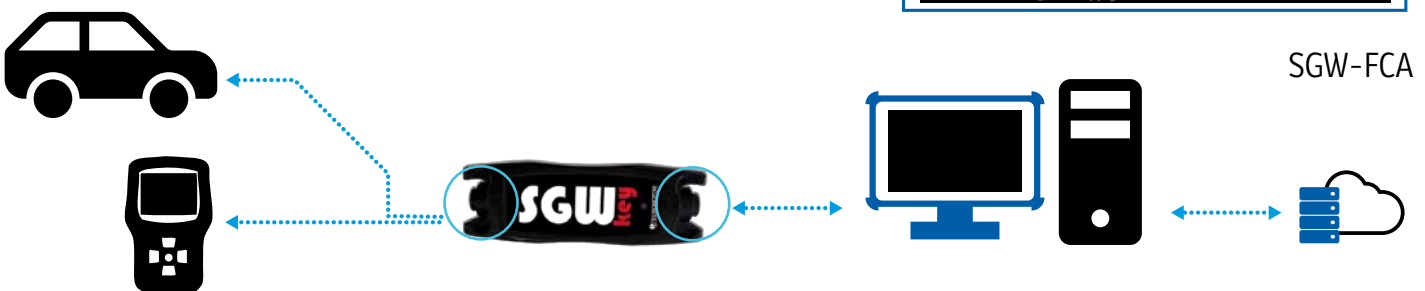

CONEXIÓN

DOTACIÓN

Cód. 0-67501360 Interfaz de comunicación SGW Key

Cable Y para conexión probador de diagnóstico y toma OBD a SGW Key

Cable USB para comunicación SGW Key con ordenador

Software para comunicación con SGW FCA

ACCESORIOS OPCIONALES

Cód. 8-67501360 Módulo BT para comunicación SGW Key con ordenador